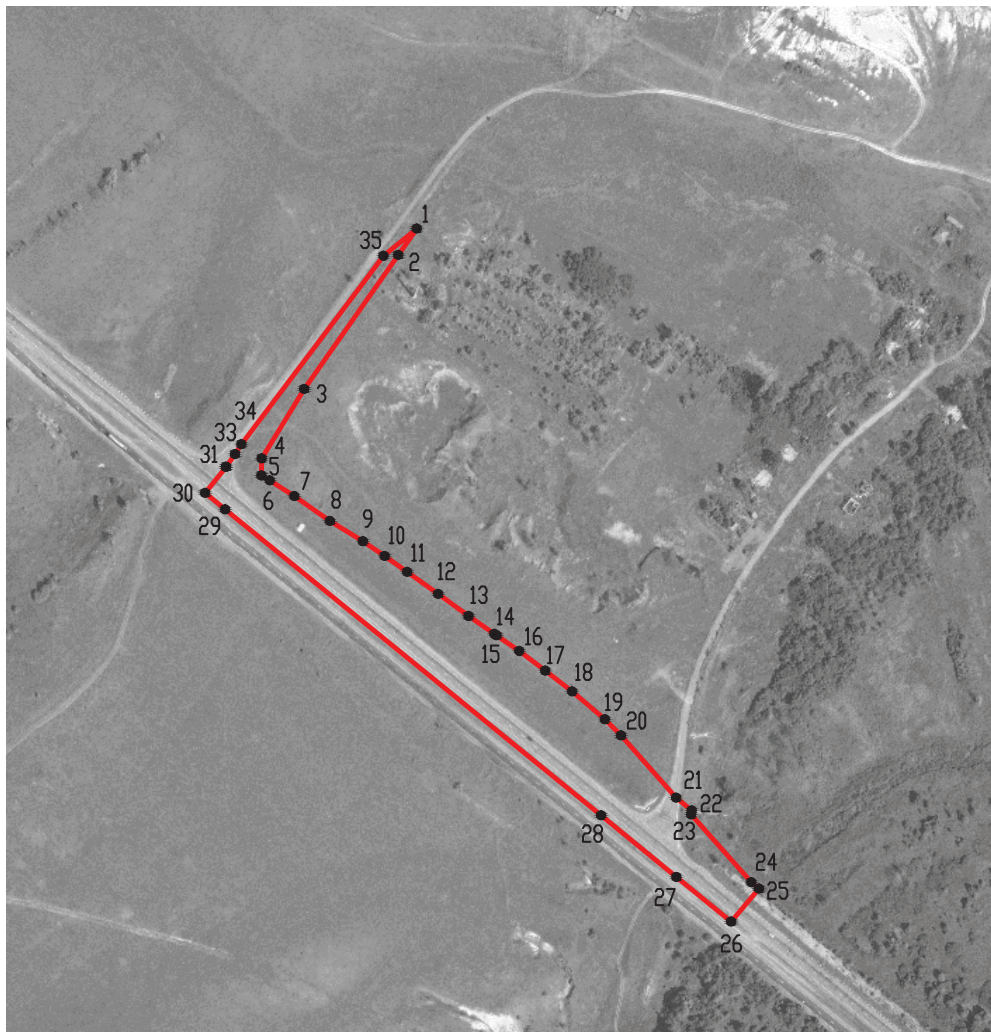

Раздел 4
План границ объекта