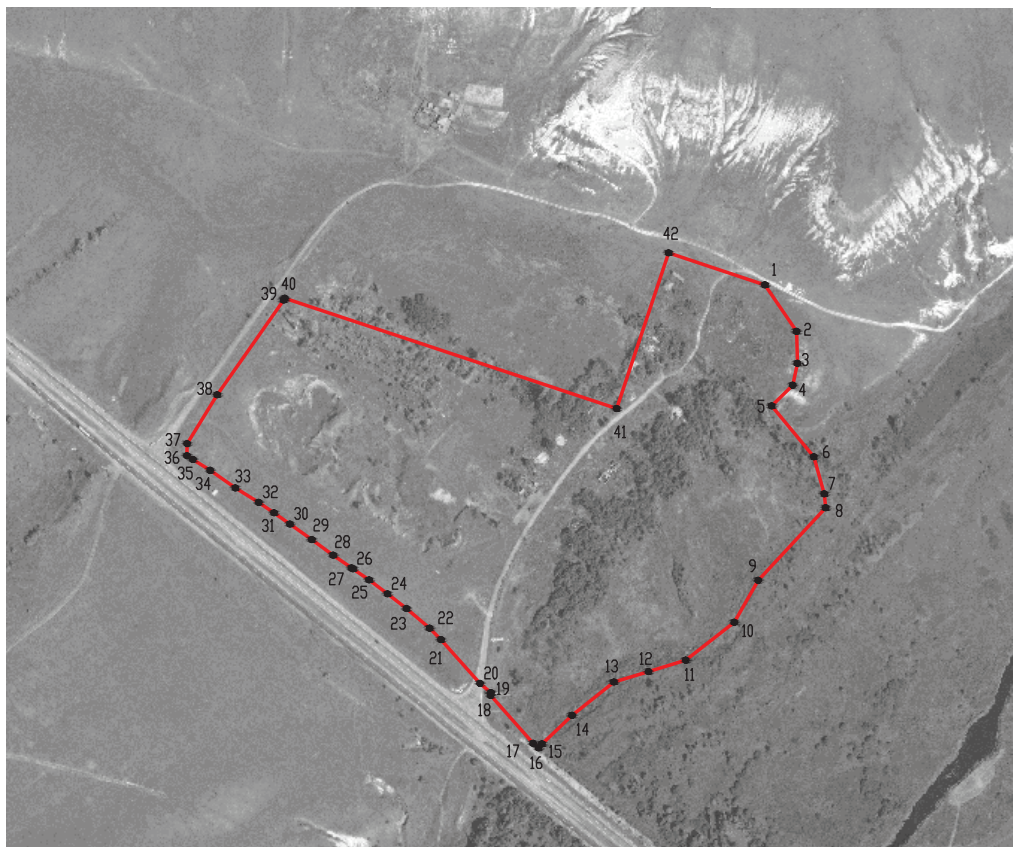

Масштаб 1:5000

Используемые условные знаки и обозначения:

	границы территориальной зоны
	характерная точка границ территориальной зоны

Руководитель БУВО «Нормативно-проектный центр»

Подпись Ю.В. Шалыгина Дата «_06_» декабря 2021 г.

Место для оттиска печати (при наличии) лица, составившего описание местоположения границ объекта